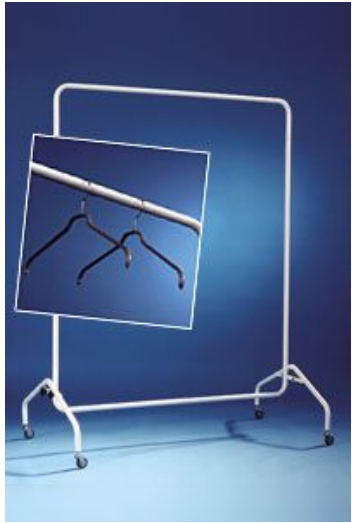

ART.60

ART.60 ESPOSITORE PORTA ABITI , DIMANSIONI TOTALI CM 170 X 140 X 70