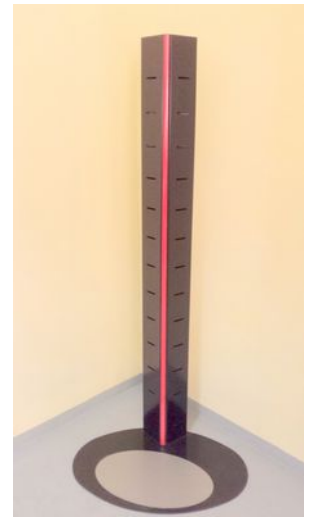

ART.65

ART.65 ESPOSITORE GIREVOLE CON FULCRO CENTRALE , DIMENSIONI CM 190 X 60 X 60

ART.66

ART.66 ESPOSITORE A 4 CESTE DIMENSIONI CM 170 X 50 X 40

ART.67

ART.67 ESPOSITORE A MOBILETTO CON 5 PIANI DIMENSIONI CM 100 X 50 X 30