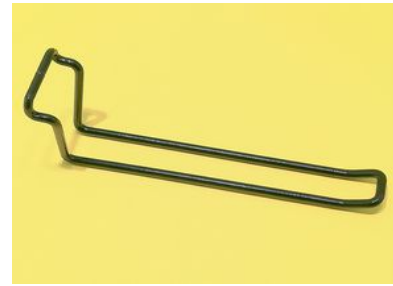

GANCI PER DOGA

Le lunghezze dei ganci possono essere richieste in varie misure , la finitura dei vari modelli può essere sia cromata, nichelata, zincata oppure verniciata, le lunghezze solitamente vanno dai 5 cm fino ai 40 cm.

ART. 200 GANCIO DOPPIO CON PIASTRINA PER DOGA

ART. 205 GANCIO DOPPIO CON PIASTRINA PER DOGA E CON ASTA PORTA PREZZO

ART. 206 GANCIO DOPPIO CON PIASTRINA PER DOGA E CON ASTA PORTA PREZZO A " T "

ART. 210 GANCIO SINGOLO CON PIASTRINA PER DOGA

ART 215 GANCIO SINGOLO CON PIASTRINA PER DOGA E CON ASTA PORTA PREZZO

ART 220 GANCIO CON TUBO E SFERE E CON PIASTRINA PER DOGA

ART. 225 GANCIO IN FILO PORTAGRUCCE CON PIASTRINA PER DOGA

ART. 226 GANCIO SINGOLO PORTAGRUCCE CON PIASTRINA PER DOGA

ART. 230 GANCIO DOPPIO IN FILO PER DOGA
NON ESTRAIBILE

ART. 240 GANCIO DOPPIO PER DOGA TUTTO IN FILO

ART. 241 GANCIO SINGOLO TUTTO IN FILO PER DOGA

ART. 250 GANCIO IN TUBO PORTA MENSOLE CON
PIASTRINA PER DOGA