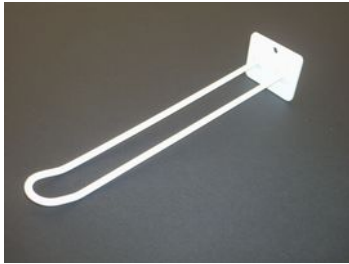

GANCI PER DOGA

Le lunghezze dei ganci possono essere richieste in varie misure , la finitura dei vari modelli può essere sia cromata, nichelata, zincata oppure verniciata, le lunghezze solitamente vanno dai 5 cm fino ai 40 cm.

ART 215 GANCIO SINGOLO CON PIASTRINA PER DOGA E CON ASTA PORTA PREZZO

ART 220 GANCIO CON TUBO E SFERE E CON PIASTRINA PER DOGA

ART. 225 GANCIO IN FILO PORTAGRUCCE CON PIASTRINA PER DOGA

ART. 226 GANCIO SINGOLO PORTAGRUCCE CON PIASTRINA PER DOGA

ART. 230 GANCIO DOPPIO IN FILO PER DOGA
NON ESTRAIBILE

ART. 240 GANCIO DOPPIO PER DOGA TUTTO IN FILO

ART. 241 GANCIO SINGOLO TUTTO IN FILO PER DOGA

ART. 250 GANCIO IN TUBO PORTA MENSOLE CON
PIASTRINA PER DOGA