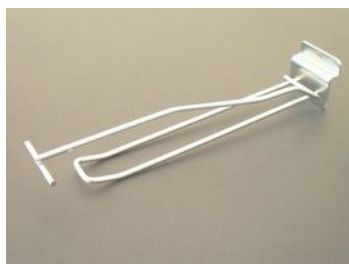

GANCI PER DOGA

Le lunghezze dei ganci possono essere richieste in varie misure , la finitura dei vari modelli può essere sia cromata, nichelata, zincata oppure verniciata, le lunghezze solitamente vanno dai 5 cm fino ai 40 cm.

ART. 200 GANCIO DOPPIO CON PIASTRINA PER DOGA

ART. 205 GANCIO DOPPIO CON PIASTRINA PER DOGA E CON ASTA PORTA PREZZO

ART. 206 GANCIO DOPPIO CON PIASTRINA PER DOGA E CON ASTA PORTA PREZZO A " T "

ART. 210 GANCIO SINGOLO CON PIASTRINA PER DOGA

ART 215 GANCIO SINGOLO CON PIASTRINA PER DOGA E CON ASTA PORTA PREZZO

ART 220 GANCIO CON TUBO E SFERE E CON PIASTRINA PER DOGA

ART. 225 GANCIO IN FILO PORTAGRUCCE CON PIASTRINA PER DOGA

ART. 226 GANCIO SINGOLO PORTAGRUCCE CON PIASTRINA PER DOGA