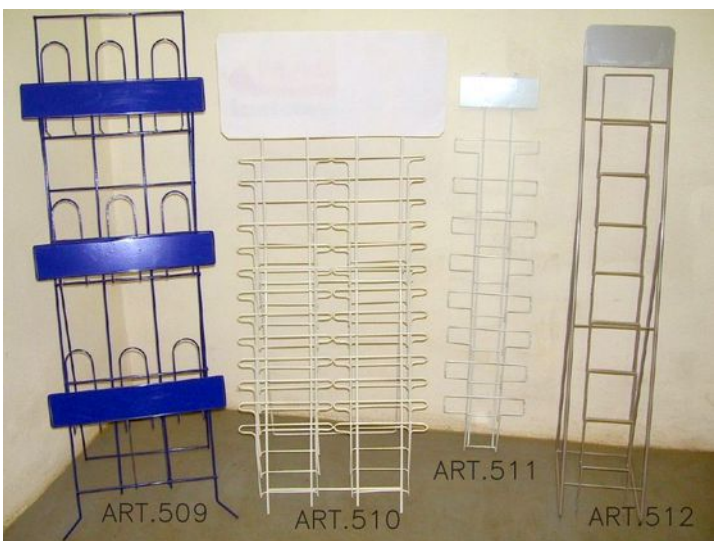

## ESPOSITORI PORTA RIVISTE E PORTA CATALOGHI

ART. 502 PORTA RIVISTE PER FORMATO A 4 A 2 CESTE CON TETTuccio DI PROTEZIONE , DIMENSIONI ESTERNE CM 100 X 25 X 25  
 ART 503 PORTA RIVISTE CON CESTA DI CM 36 X 26 , ALTEZZA TOTALE CM 93 X 35 X 30.  
 ART 504 PORTA RIVISTE CON 1 PIANO DI APPOGGIO RIVISTE FORMATO A4 , DIMENSIONI ESTERNE CM 100 X 30 X 28  
 ART 505 PORTA CATALOGO DA BANCO PER FORMATO A4- A5

ART . 505

ART.506 PORTA RIVESTE CON DUE RIPIANI, DIMENSIONI ESTERNE CM 100 X 48 X 27  
 ART 507 PORTA RIVISTE CON UNA CESTA ,DIMENSIONI ESTERNE CM 96 X 45 X 30  
 ART 508 PORTA RIVISTE A DUE CESTE , DIMENSIONI ESTERNE CM 88 X 26 X 35  
 ART 509 PORTA RIVISTE A TRE PIANI ,PIEDE POSTERIORE , DIMENSIONI ESTERNE CM 128 X 35  
 ART 510 PORTA RIVISTE A 26 TASCHE , DIMENSIONI ESTERNE CM 100 X 50 X 15  
 ART 511 PORTA RIVISTE AD UNA FILA DI 8 TASCHE ,DIMENSIONI ESTERNE CM 110 X 28 X 15  
 ART 512 PORTA RIVISTE AD 8 TASCHE ,DIMENSIONI ESTERNE CM 123 X 29 X 28

ART.514

ART.516

ART.517

ART.518

ART.514 PORTA RIVISTE CON UNA CESTA DI CM 36 X 25.

ART.516 PORTA RIVISTE CON PIANO SUPERIORE E CON 3 PIANI INTERNI , DIMENSIONI ESTERNE CM 112 X 62 X 30

ART.517 PORTA RIVISTE CON 3 PIANI , DIMENSIONI ESTERNE CM 110 X 29 X 36

ART.518 PORTA RIVISTE CON 3 PIANI , DIMENSIONI ESTERNE CM 110 X 29 X 36

ART.519

ART.520

ART.521

ART.519 PORTA RIVISTE CON DUE TASCHE LARGHE CM 24, DIMENSIONI CM 82 X 26 X 20.

ART.520 PORTA RIVISTE CON DUE TASCHE PER FORMATO A4 , DIMENSIONI CM 96 X 27 X 23 , CON TETTO PROTETTIVO